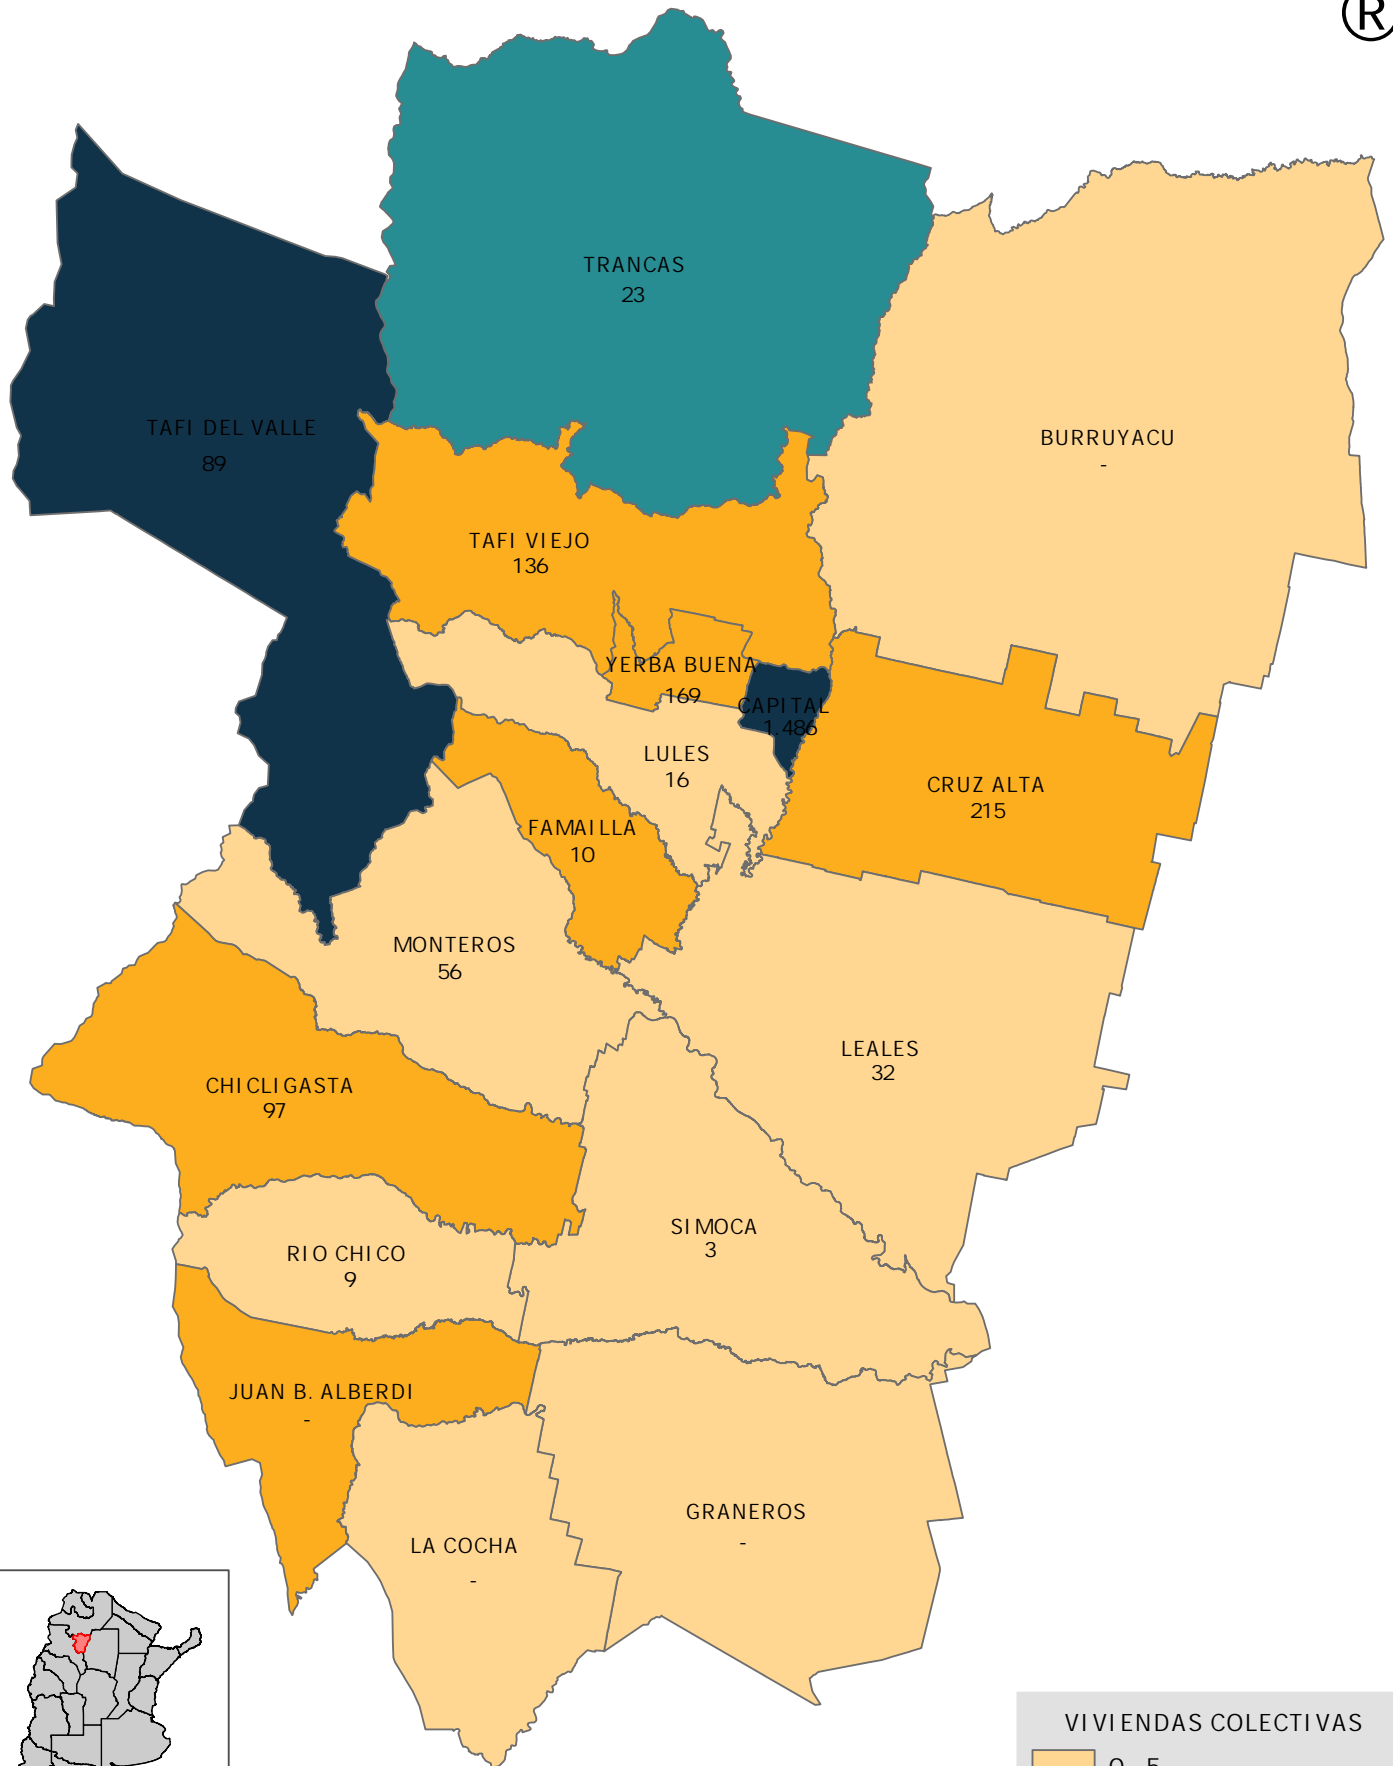

VIVIENDAS COLECTIVAS Y POBLACIÓN TOTAL POR DEPARTAMENTO
CENSO 2022
PROVINCIA DE TUCUMÁN

SECRETARÍA DE ESTADO
DE GESTIÓN PÚBLICA
Y PLANEAMIENTO
Dirección de Estadística
de la Provincia

GOBIERNO DE
TUCUMÁN

Esc.: 1:950.000
0 5 10 20 30 40
Km